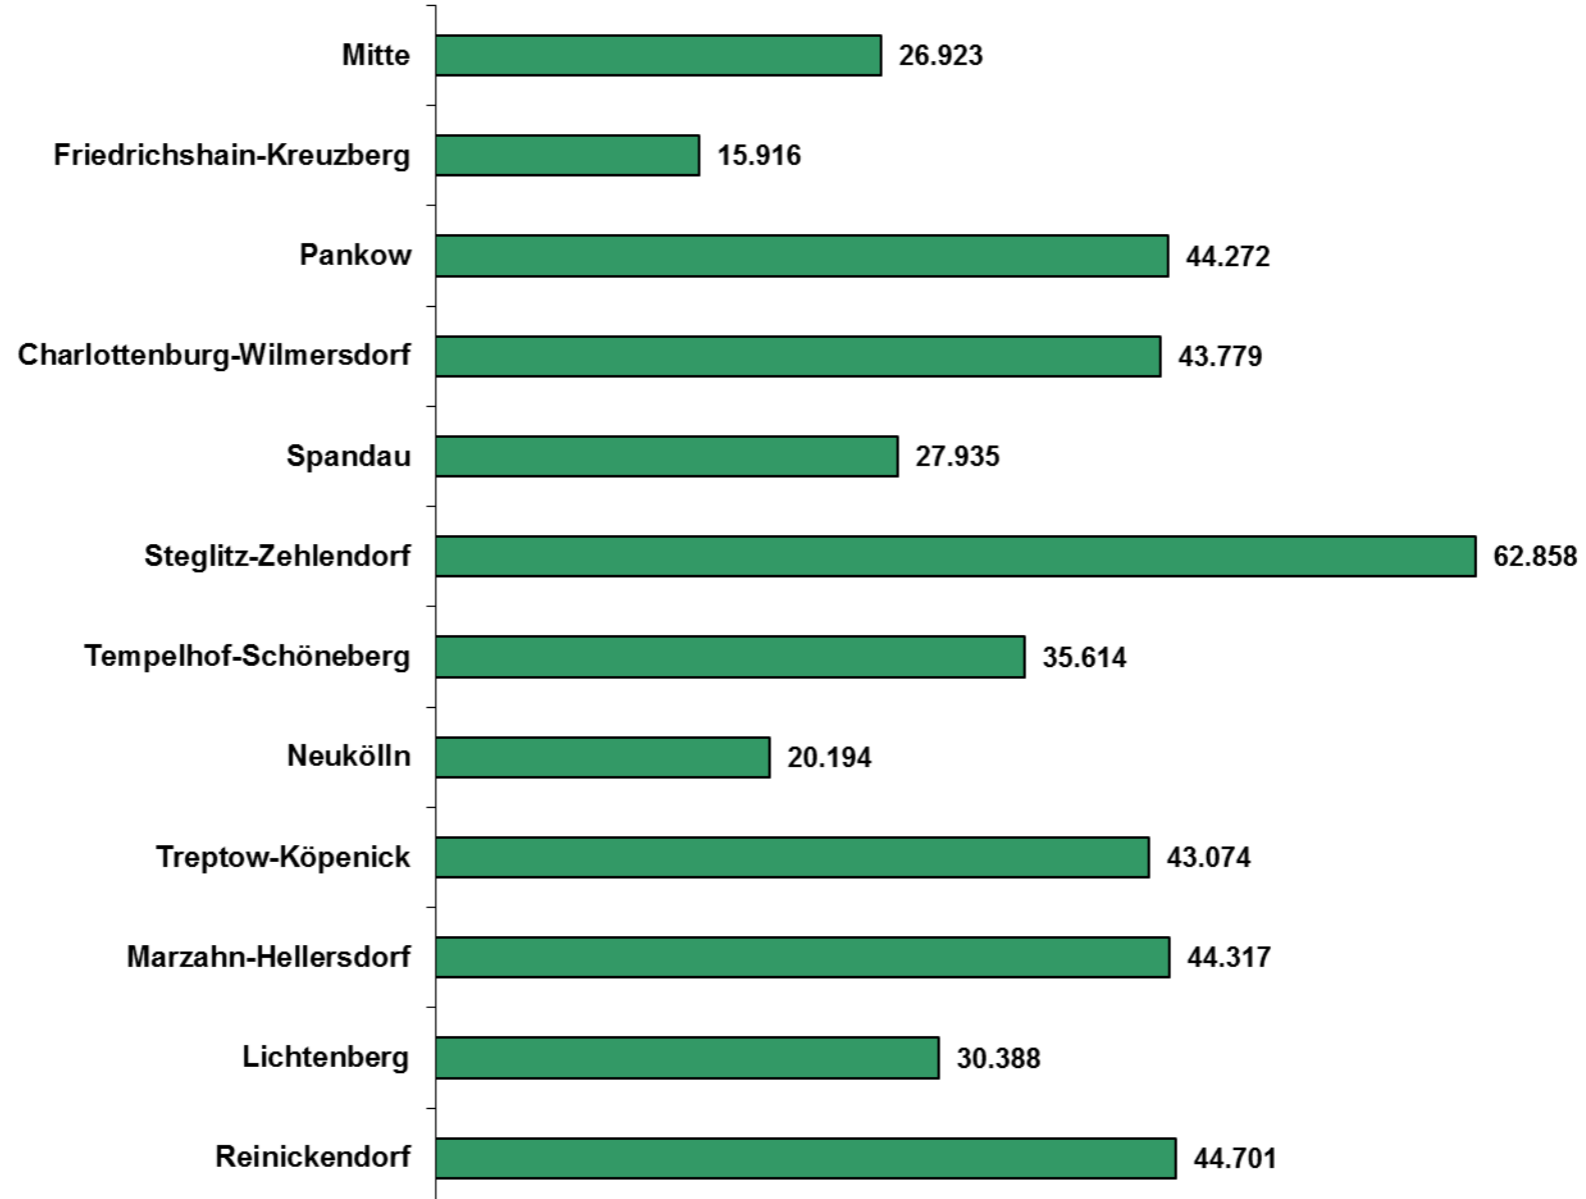

Anzahl der Straßenbäume nach Bezirken

Stand: 31.12.2012

Alter der Straßenbäume

Stand: 31.12.2012

Straßenbaumzustandsbericht 2010

Anteil der geschädigten Bäume bei den vier Berliner Hauptbaumgattungen (Stand: 2010)

Entwicklung des Straßenbaumbestandes in den letzten 10 Jahren

Gesamtbestand im Jahr 2012:
rd. 440.000 Straßenbäume

Neupflanzungen in den Jahren 2002 bis 2012:
durchschnittlich rd. 3.000 Straßenbäume pro Jahr,
insgesamt rd. 32.000 Straßenbäume

Fällungen in den Jahren 2002 bis 2012:
durchschnittlich rd. 4.500 Straßenbäume pro Jahr,
insgesamt rd. 49.000 Straßenbäume

**Von 2002 bis 2012 wurden rd. 17.000 Straßenbäume
mehr gefällt als nachgepflanzt!**