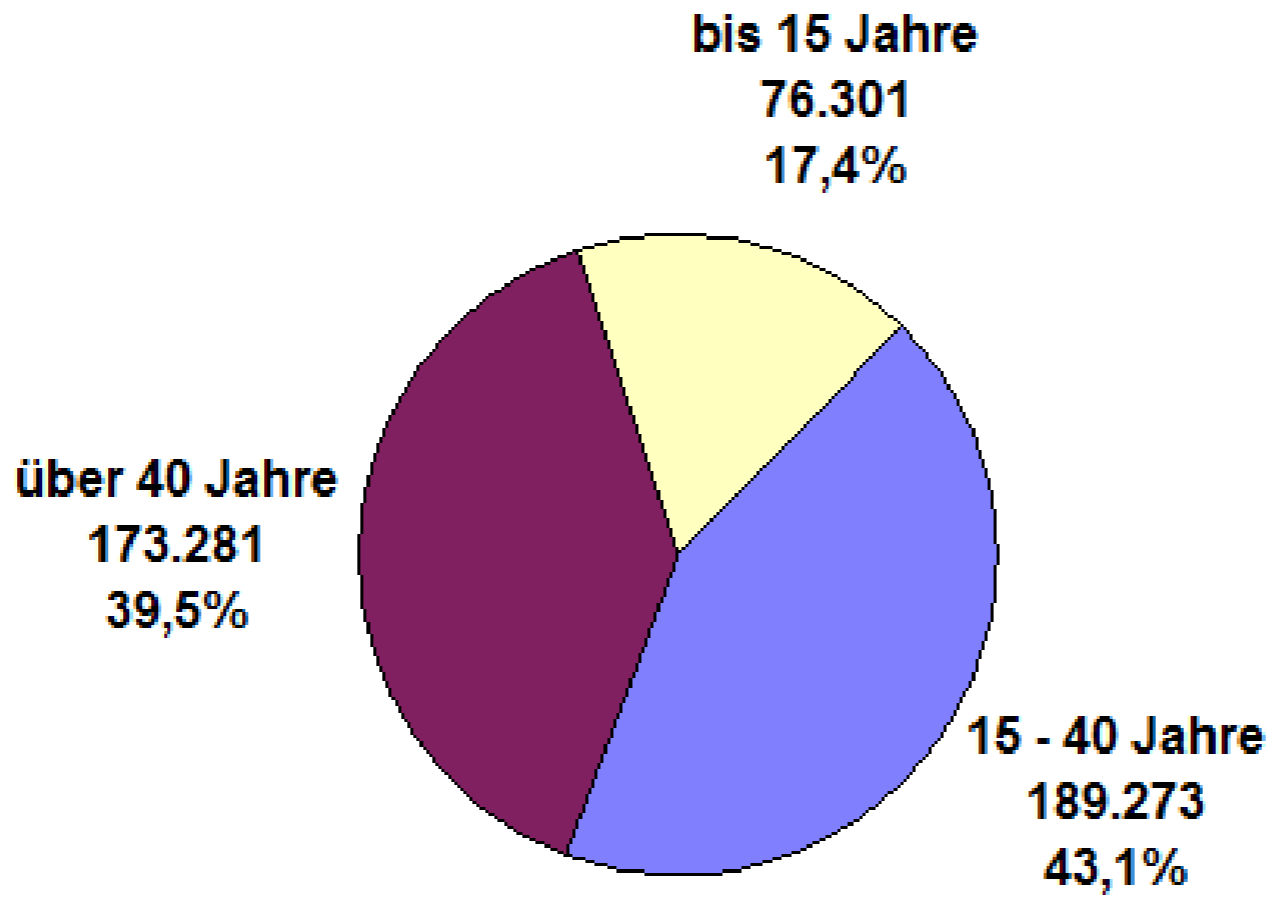

3. Fachsymposium „Stadtgrün“
05. - 06. Februar 2014 in Berlin-Dahlem

Stadtbäume für Berlin - Baumpatenschaften

Beate Profé, Senatsverwaltung
für Stadtentwicklung und Umwelt Berlin

STADTBÄUME FÜR BERLIN

Die Berliner Stadtbaumkampagne – eine kurze Übersicht

Anzahl der Straßenbäume nach Bezirken

Stand: 31.12.2012

Alter der Straßenbäume

Stand: 31.12.2012

Straßenbaumzustandsbericht 2010

Anteil der geschädigten Bäume bei den vier Berliner Hauptbaumgattungen (Stand: 2010)

Entwicklung des Straßenbaumbestandes in den letzten 10 Jahren

Gesamtbestand im Jahr 2012:
rd. 440.000 Straßenbäume

Neupflanzungen in den Jahren 2002 bis 2012:
durchschnittlich rd. 3.000 Straßenbäume pro Jahr,
insgesamt rd. 32.000 Straßenbäume

Fällungen in den Jahren 2002 bis 2012:
durchschnittlich rd. 4.500 Straßenbäume pro Jahr,
insgesamt rd. 49.000 Straßenbäume

**Von 2002 bis 2012 wurden rd. 17.000 Straßenbäume
mehr gefällt als nachgepflanzt!**