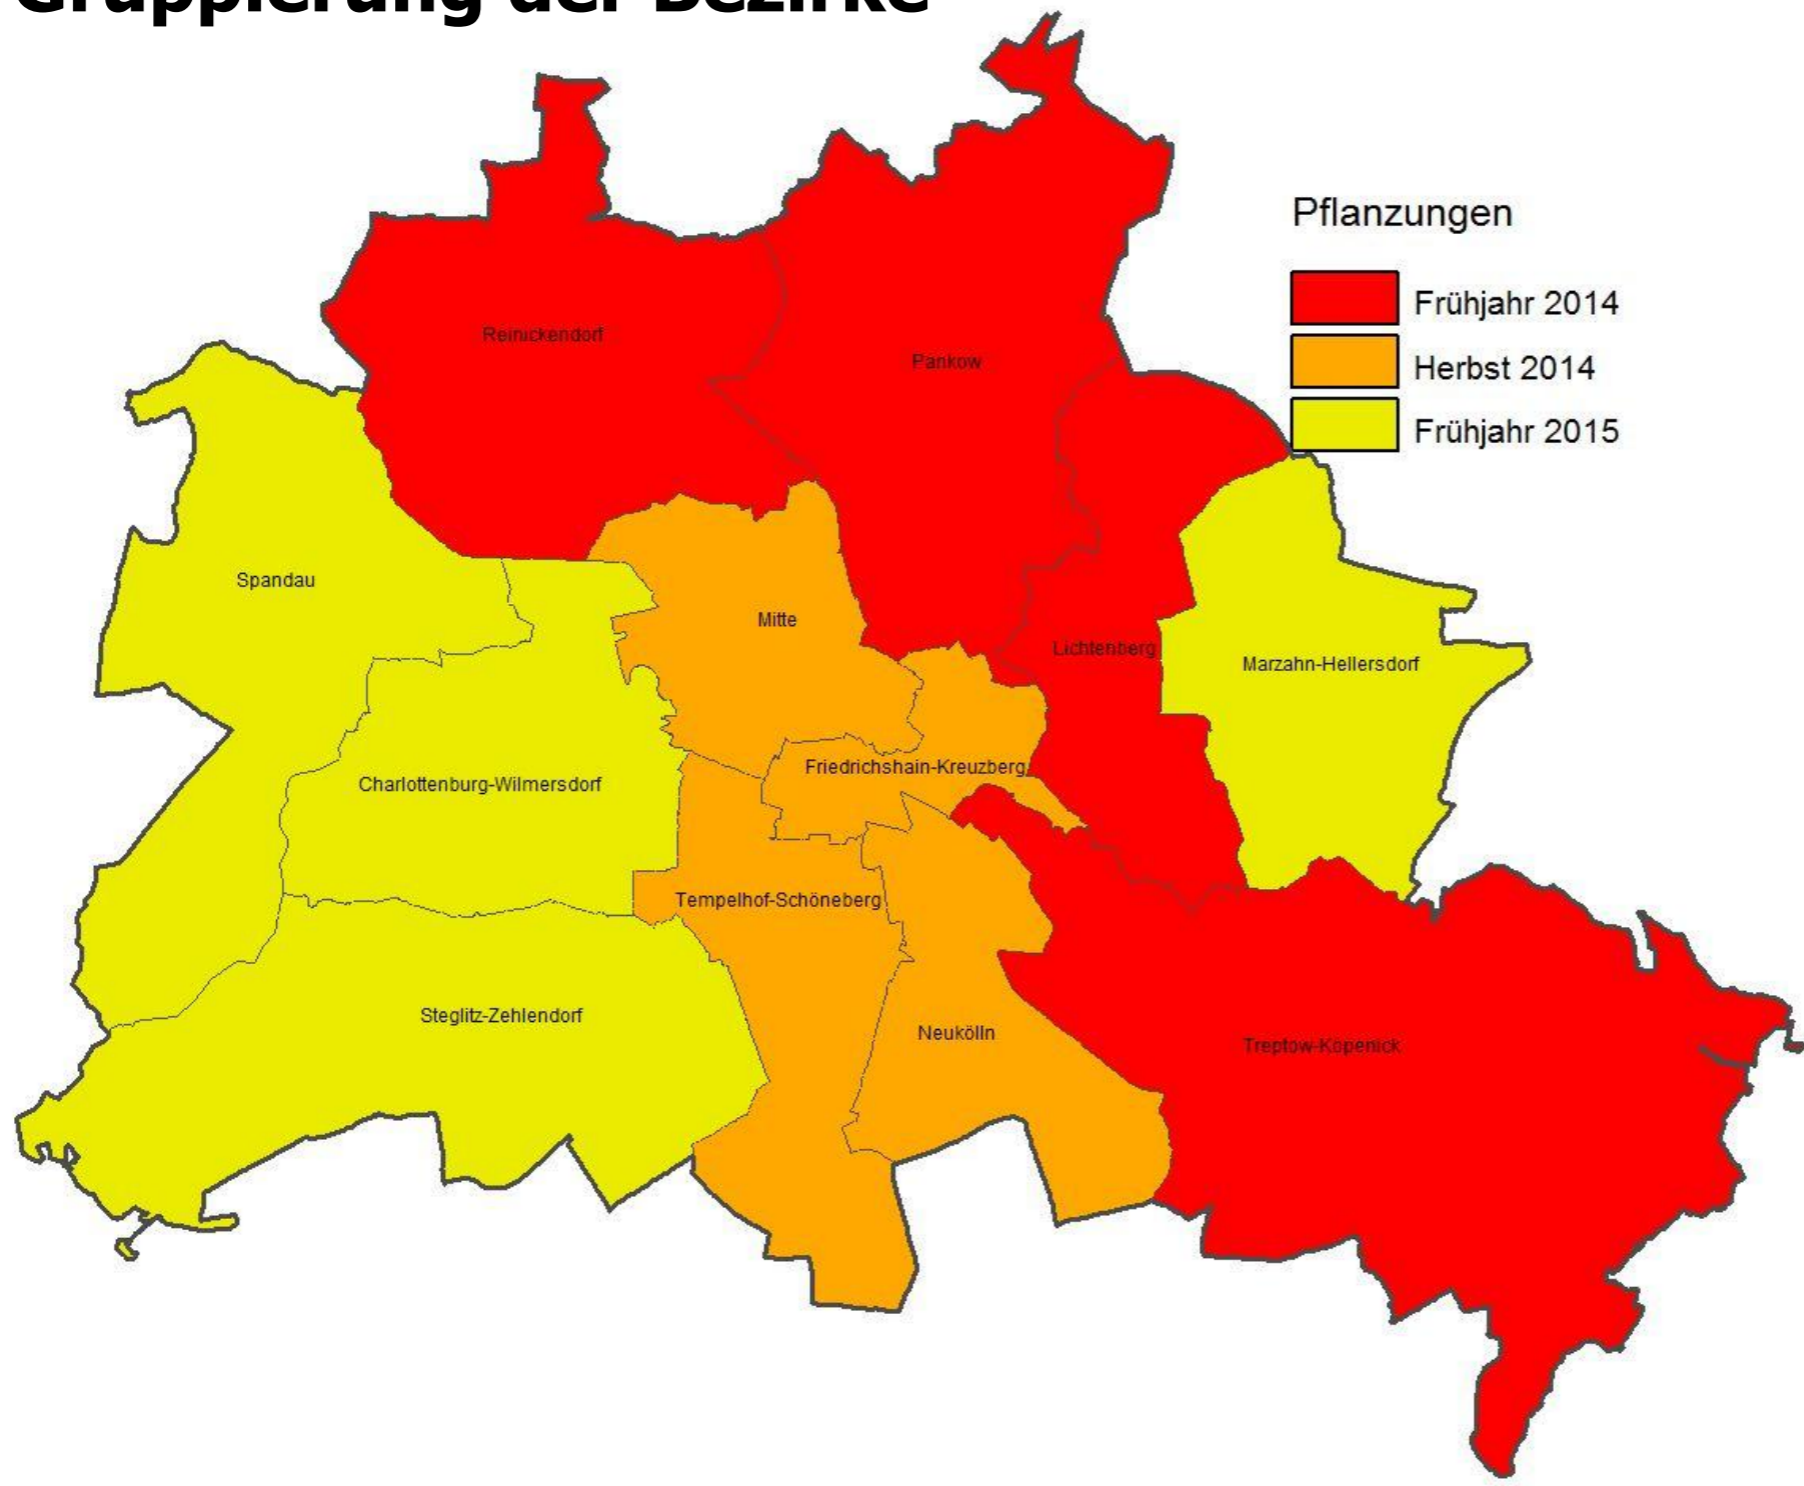

Entwicklung des Straßenbaumbestandes in den letzten 10 Jahren

Gesamtbestand im Jahr 2012:
rd. 440.000 Straßenbäume

Neupflanzungen in den Jahren 2002 bis 2012:
durchschnittlich rd. 3.000 Straßenbäume pro Jahr,
insgesamt rd. 32.000 Straßenbäume

Fällungen in den Jahren 2002 bis 2012:
durchschnittlich rd. 4.500 Straßenbäume pro Jahr,
insgesamt rd. 49.000 Straßenbäume

**Von 2002 bis 2012 wurden rd. 17.000 Straßenbäume
mehr gefällt als nachgepflanzt!**

Die Berliner Stadtbaumkampagne in Stichpunkten

- Zeitraum: Herbst 2012 bis 2017 (vorläufig)
- Ziel: Pflanzung von bis zu 10.000 zusätzlichen Straßenbäumen
- Finanzierung: Landesmittel und Spenden
- Kosten pro Baum: rd. 1.200 Euro
- Prinzip: je 500 Euro an Spenden werden durch rd. 700 Euro aus Landesmitteln ergänzt
- Spendenstand: rd. 250.000 Euro (Dezember 2013)
- erforderliche Landesmittel: pro Pflanzphase rd. 1 Mio. Euro für 800 Straßenbäume
- Organisation: 2 Pflanzphasen pro Jahr, jeweils vier Bezirke
- derzeitiger Stand: Pflanzung von jeweils 800 zusätzlichen Straßenbäumen im Herbst 2012, Frühjahr 2013 und Herbst/Winter 2013, insgesamt rd. 2.400 zusätzliche Bäume
- Planung 2014/2015: Pflanzung von je 600 Straßenbäumen im Frühjahr 2014, Herbst 2014 und Frühjahr 2015
- weitere Informationen: www.berlin.de/stadtbaum

Gruppierung der Bezirke

Auswahl eines Spendenbaumes anhand einer Karte

- GRÜN** = Dieser Baum ist gespendet bzw. gepflanzt.
- ROT** = Für diesen Standort können Sie spenden.
- GRAU** = Dieser Baum ist reserviert.