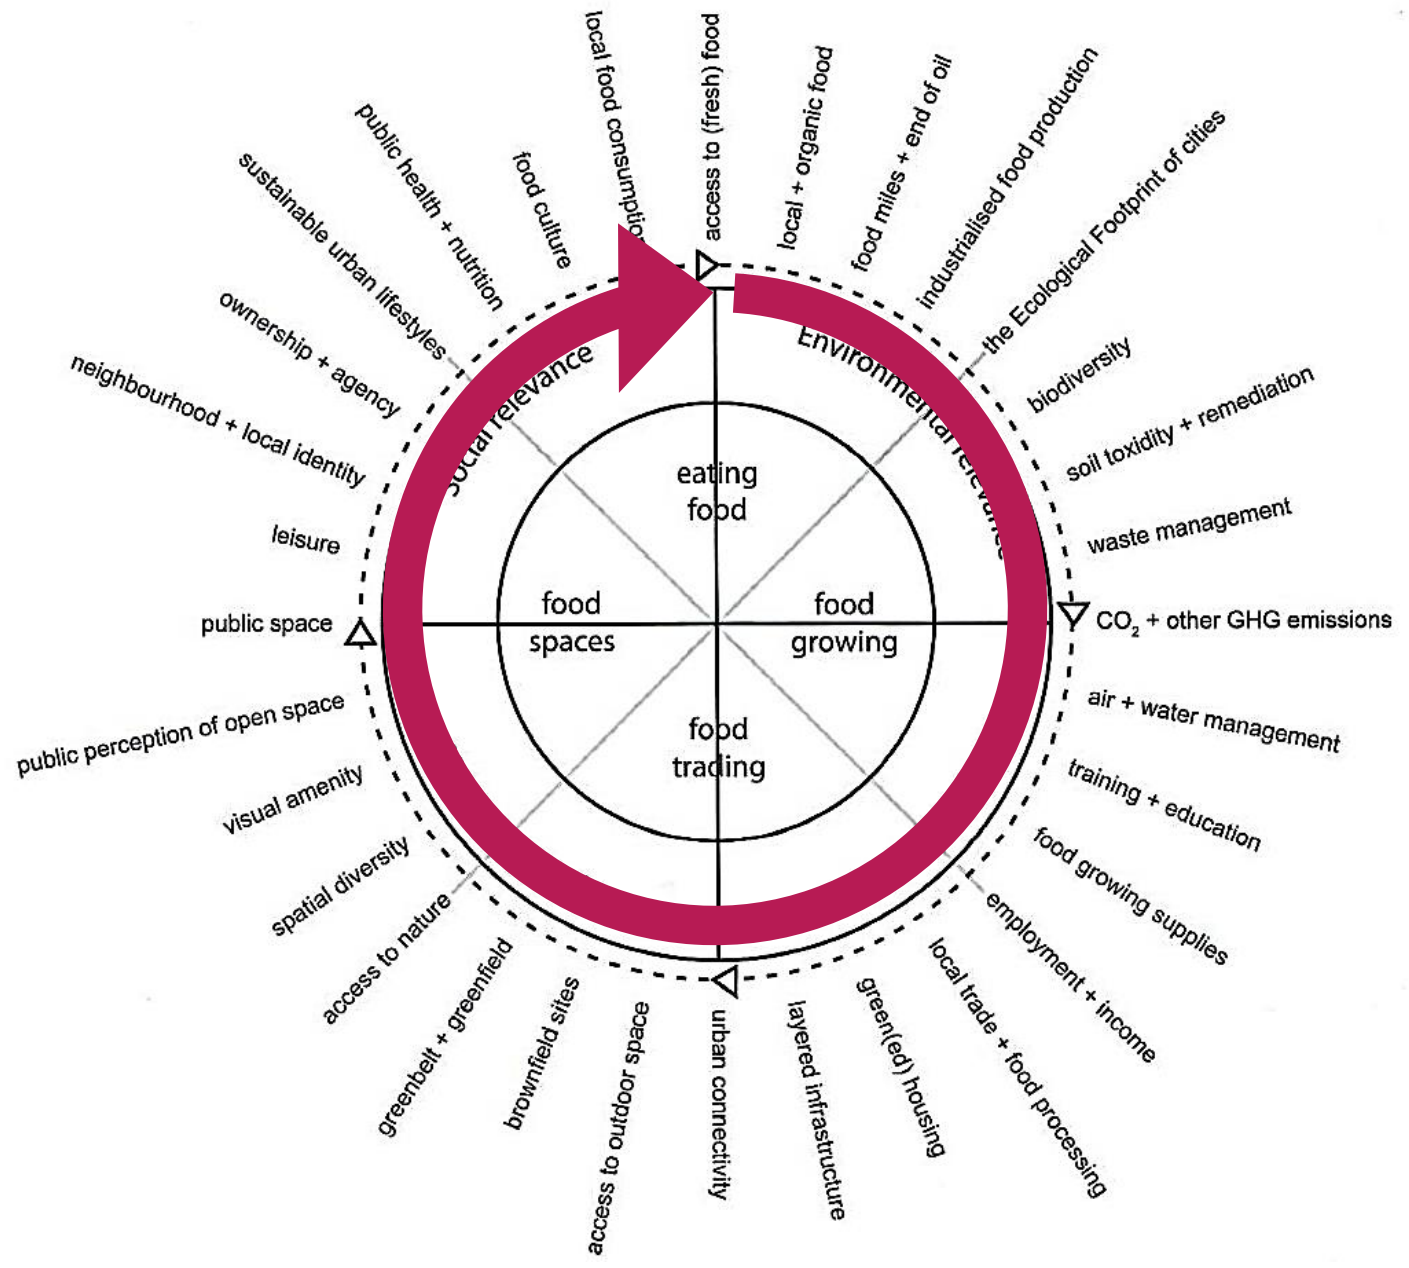

Speiseräume

Maggi

topfinito

BAUERNTOPF
mit Crème fraîche

100% GESCHMACK
QUALITÄTS-GARANTIE

da ohne die Zusatzstoffe
✓ Geschmacksverstärker
✓ Konservierungsstoffe
lt. Gesetz

Nährwerte

Energie	
Fett	
davon gesättigte Fettsäuren	
Kohlenhydrate	
davon Zucker	
Ballaststoffe	
Eiweiß	
Salz	

NUTRITIONAL COMPASS

3 min Mikrowelle

Referenzmenge für Erwachsene
1 Portion
speichern

BURGER KING

100%

VEGA

Food security

Neue Ernährungsbewegung

Selbsterntegärten

Ernährungsamt

Ernährungskoordinator

Ernährungsrat

Ernährungsstrategie

n

Charta

Aktionspläne