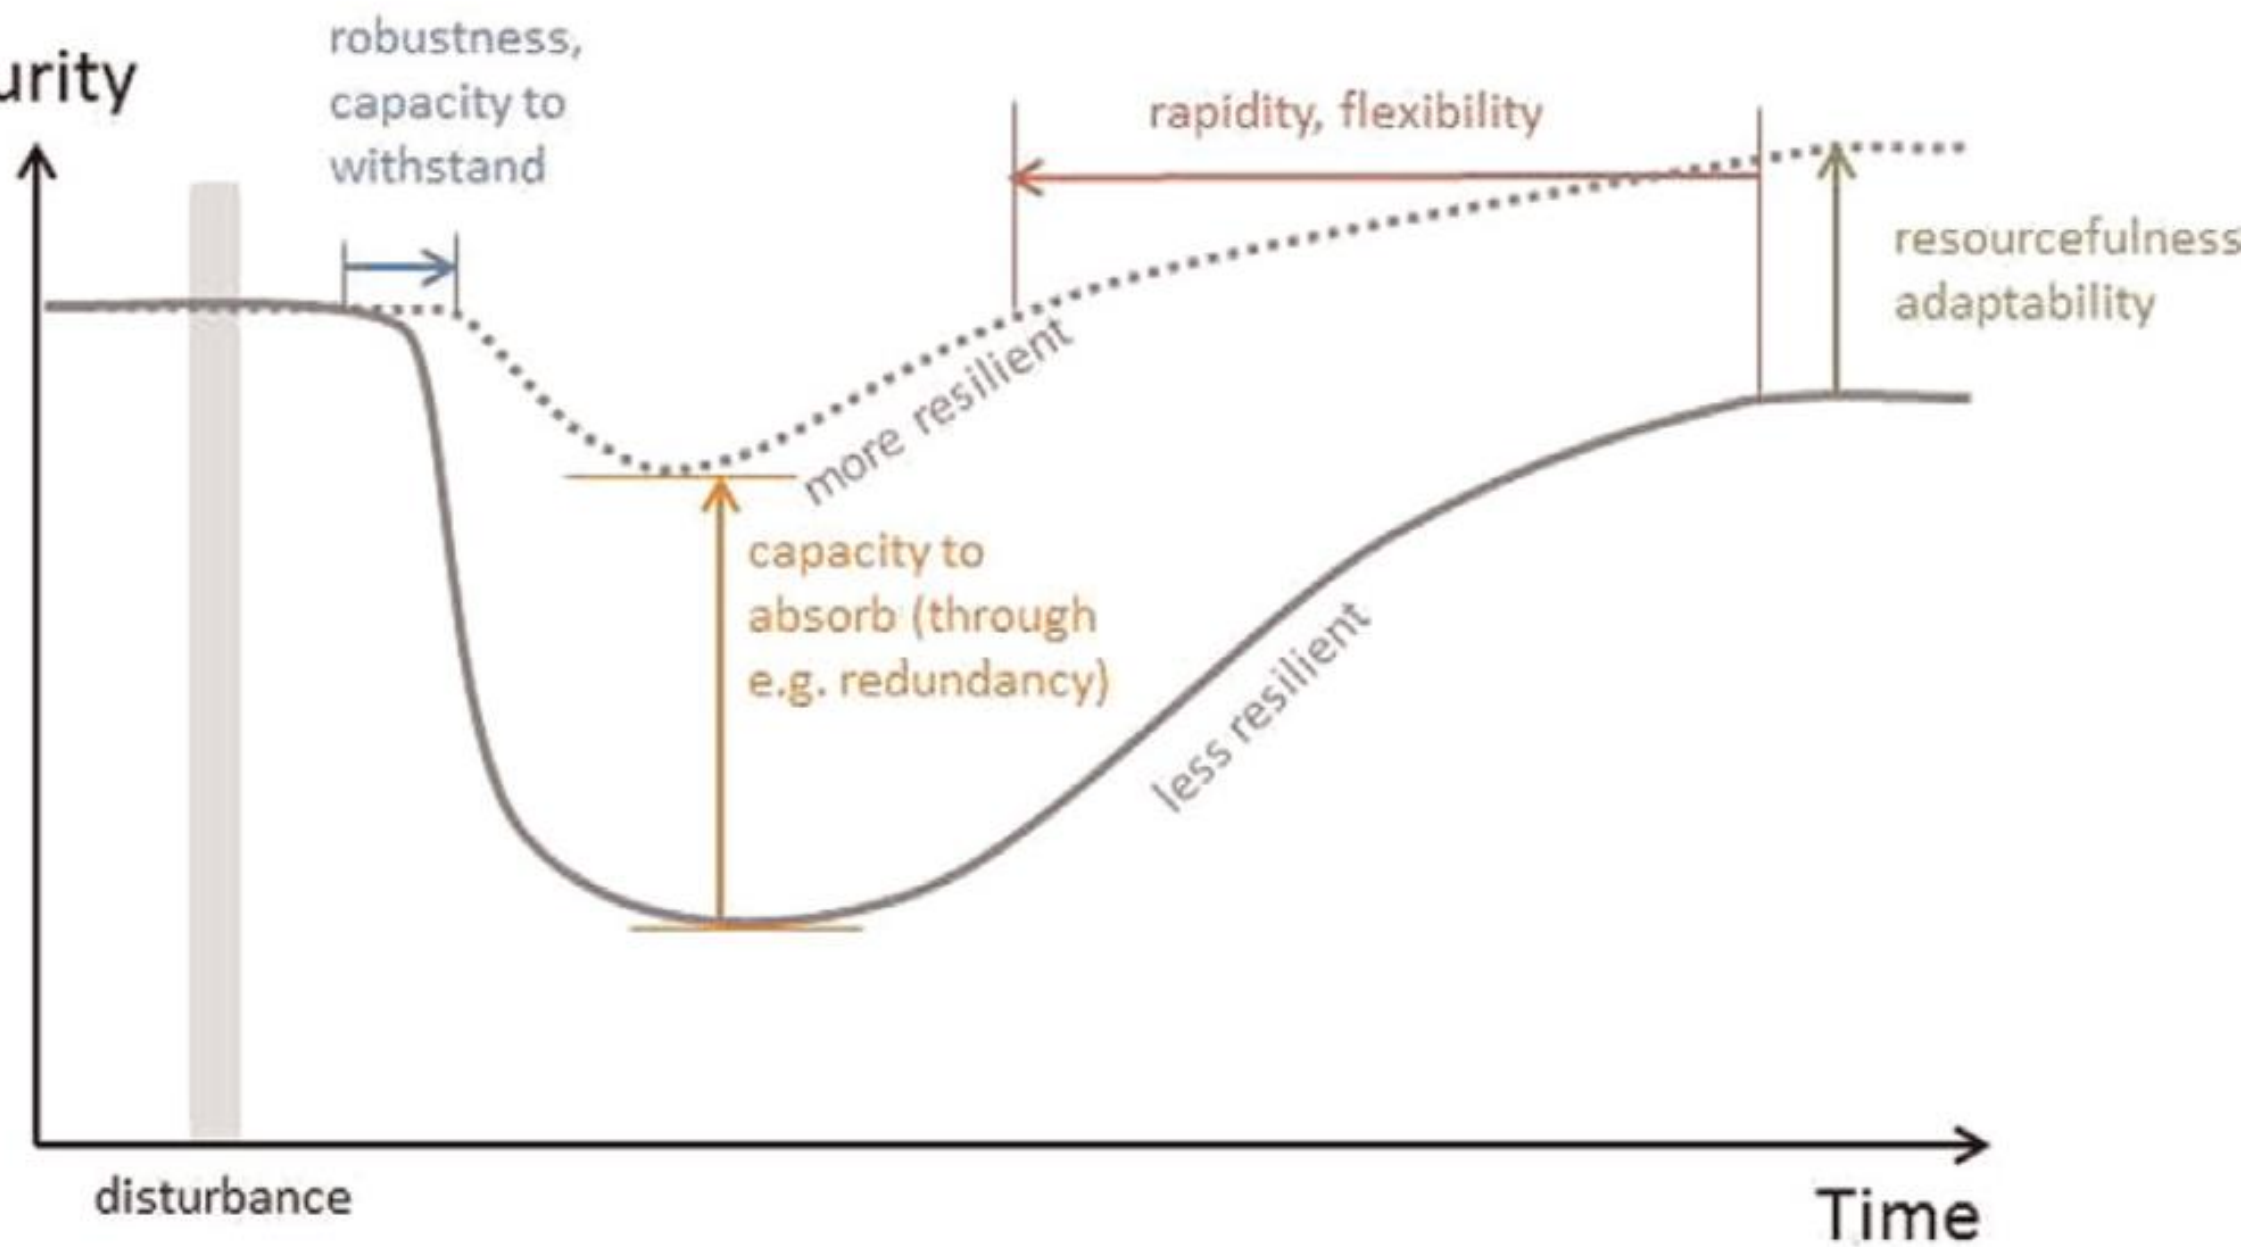

NUTRITIONAL COMPASS

3 min Mikrowelle

Referenzmenge für Erwachsene
1 Portion
speichern

BURGER KING

100%

VEGA

Food security

Neue Ernährungsbewegung