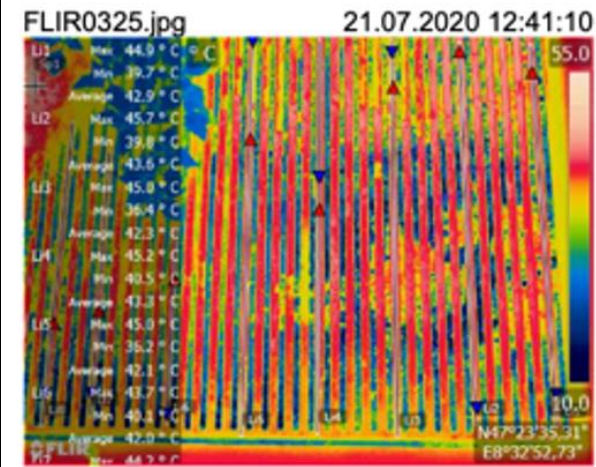

Weinbaumöglichkeiten heute und morgen

CO₂ Versorgung: düngende Aspekte (IPCC / Weltklimarat 2018)

Stärke der Auswirkung

„Die Jäger im Schnee“, 1565: Kleine Eiszeit (ARD 2020)

Hitzeinsel Baumscheibe vs. „Waldbäume“