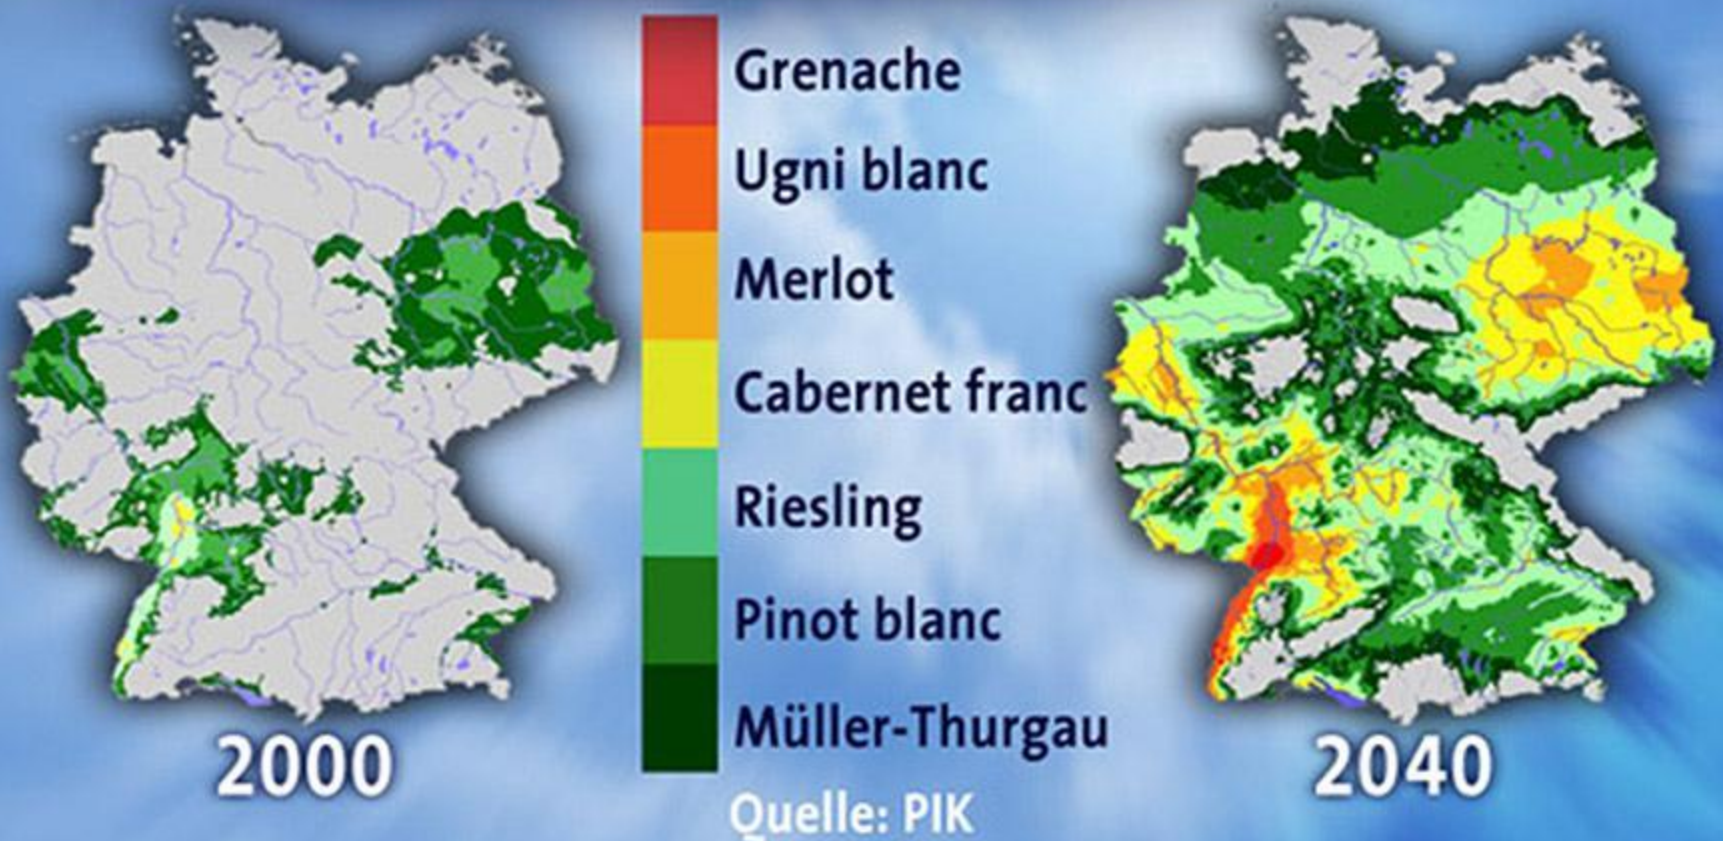

Mut! Erinnern.

Anbauschlacht?

Eiweissbombe Ambrosia und das Mangalitza-Schwein.

Mut! Erinnern.

Grossmutter's Garten

Roter Federkohl, Faschings-Primeln, Winterhecken-Zwiebeln, Haferwurz ...

Mut. Erinnern. Ausprobieren.

Grossmutter's Garten?

Mandeln, Khaki, Feigen, Kernechte Weinbergspfirsiche...

Mut. Erinnern. Ausprobieren.

Grossmutter's Garten?

Indianerbanane, Maulbeeren, Khaki ... Erdbeerbaum...

Gehölzverwendung: ökonomische Aspekte (Potsdam Institut für Klimawandelfolgen 2015)

Weinbaumöglichkeiten heute und morgen

CO₂ Versorgung: düngende Aspekte (IPCC / Weltklimarat 2018)

Stärke der Auswirkung

„Die Jäger im Schnee“, 1565: Kleine Eiszeit (ARD 2020)

Hitzeinsel Baumscheibe vs. „Waldbäume“