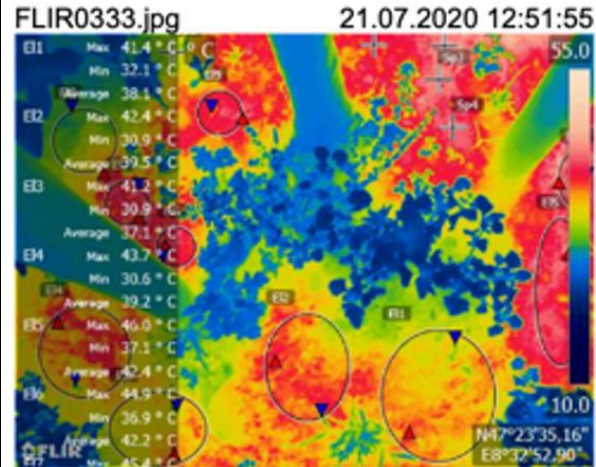

Weinbaumöglichkeiten heute und morgen

CO₂ Versorgung: düngende Aspekte (IPCC / Weltklimarat 2018)

Stärke der Auswirkung

„Die Jäger im Schnee“, 1565: Kleine Eiszeit (ARD 2020)

Hitzeinsel Baumscheibe vs. „Waldbäume“